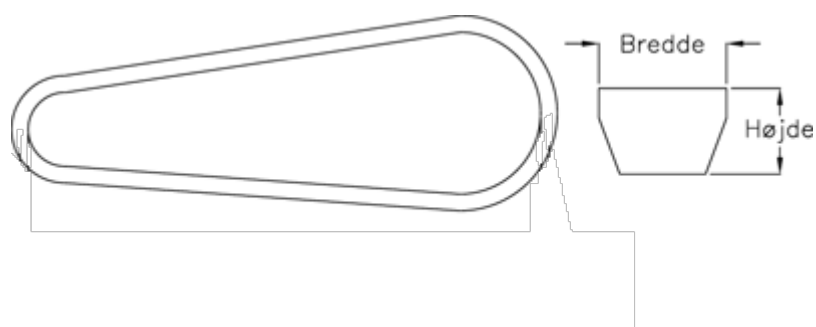

Varenummer: 601962562847
Beskrivelse: Gates kilerem SPA 2847 Ld 2847
DELTA NARROW

Mål

Bredde	= 13
Højde	= 10
Middellængde	= 2847